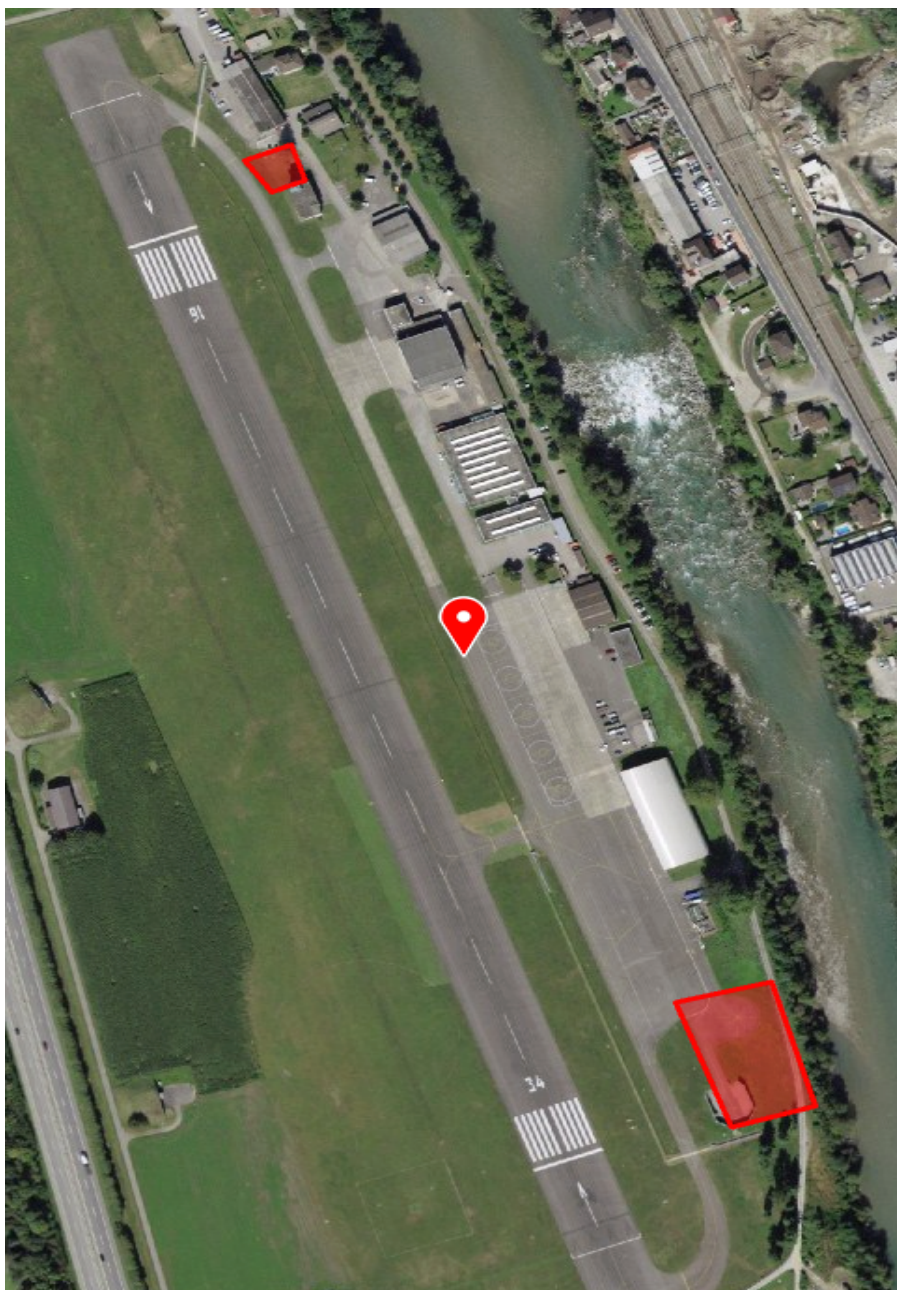

AREA ALPHA

Settori predefiniti per attività di volo droni

Quote di volo massime

Settore 1: 2'500 piedi/mare

Settore 2: 1'500 piedi/mare

Settore 3: 1'500 piedi/mare

*Via aeroporto 4
6527 Lodrino
info@riviera-airport.swiss*

AREA BRAVO

Via aeroporto 4
6527 Lodrino
info@riviera-airport.swiss

AREA CHARLIE