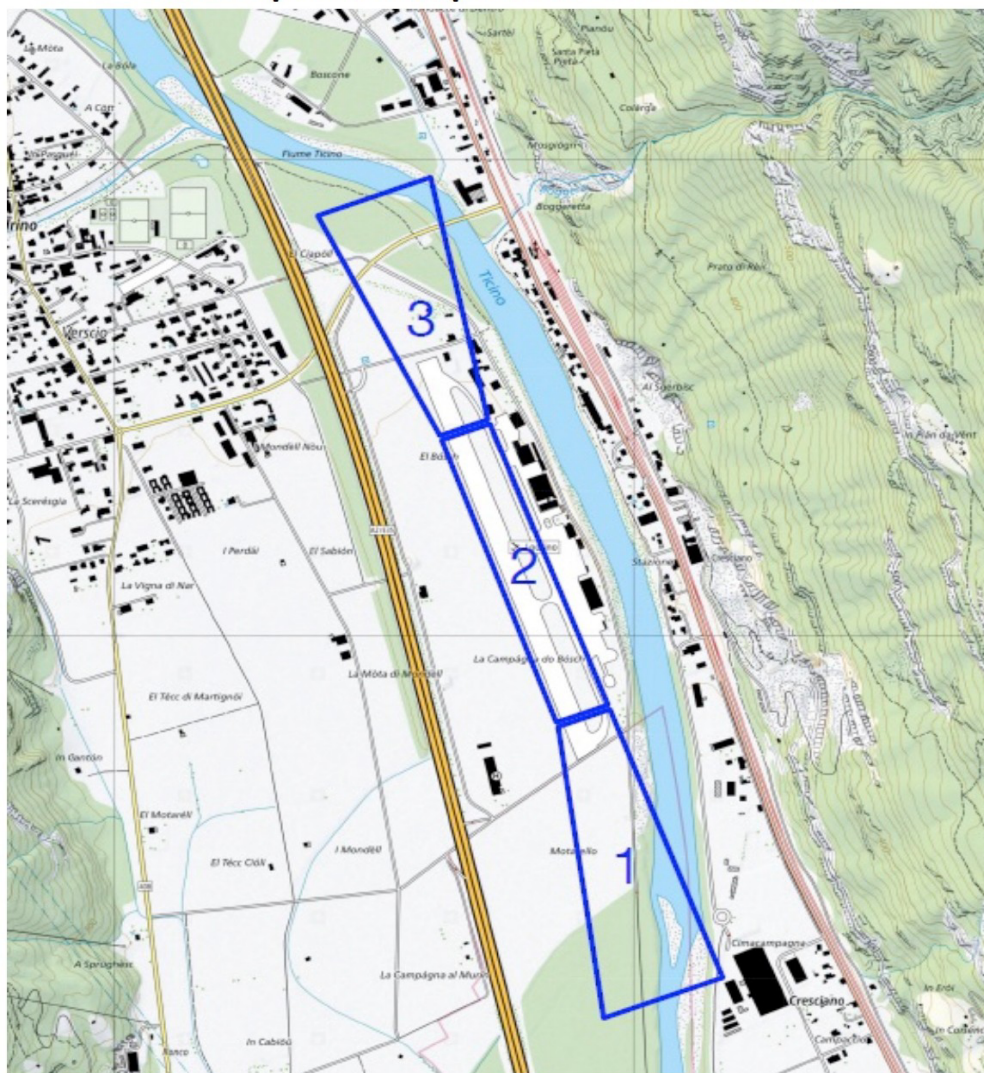

AREA ALPHA

Settori predefiniti per attività di volo droni

Quote di volo massime

Settore 1: 2'500 piedi/mare

Settore 2: 1'500 piedi/mare

Settore 3: 1'500 piedi/mare

*Via aeroporto 4
6527 Lodrino
info@riviera-airport.swiss*

AREA BRAVO

Via aeroporto 4
6527 Lodrino
info@riviera-airport.swiss

AREA CHARLIE